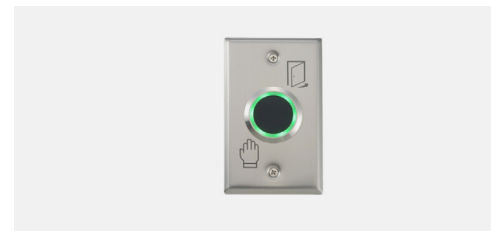

**חיישן קרבה לדלתות אוטומטיות
MAGIC SWITCH בטכנולוגיית "Wave-To-Open"**

- מתאים להתקנה בבתי חולים, מלונות, מסעדות, משרדים, חנויות מסחר, בנקים ועוד.
- טווח גילוי בין 50 - 10 ס"מ
- מותאם לדרישות נגישות
- אפשרות לשמירה על דלת פתוחה
- פתיחה קלה לדלתות עם צריכת אנרגיה נמוכה

- עיצוב ייחודי להתקנה על משטח
- תאורת לד דואלית היקפית אור כחול ואור ירוק
- באזר מובנה
- מתח רגעי לפתיחת דלת מתכוונן
- טיימר
- טווח קרבה עד 20 ס"מ
- 2 ממסרי יציאה

חיישן יציאה אינפרא אדום SI-68

- קוטר 38 מ"מ
- הפעלה ללא מגע
- פנל חזק עשוי מפלדת אל-חלד
- חיווי תאורת לד אור אדום ואור ירוק
- טווח קרבה 15-4 ס"מ
- ממסר יציאה בודד